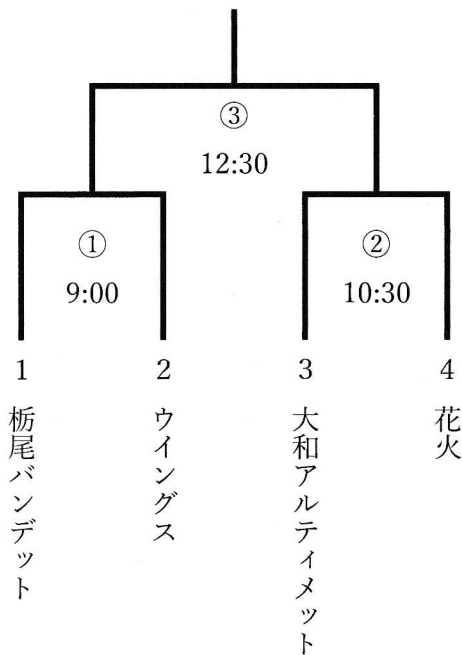

Aコート (線路側)

長岡

加茂

魚沼

十日町

Bコート (本部側)

小千谷

三条

見附

長岡