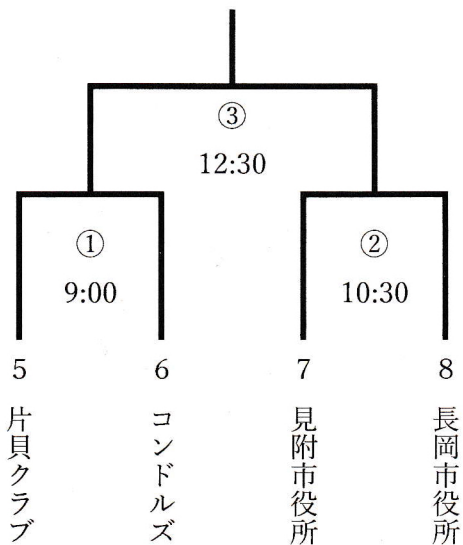

Aコート (線路側)

長岡

加茂

魚沼

十日町

Bコート (本部側)

小千谷

三条

見附

長岡