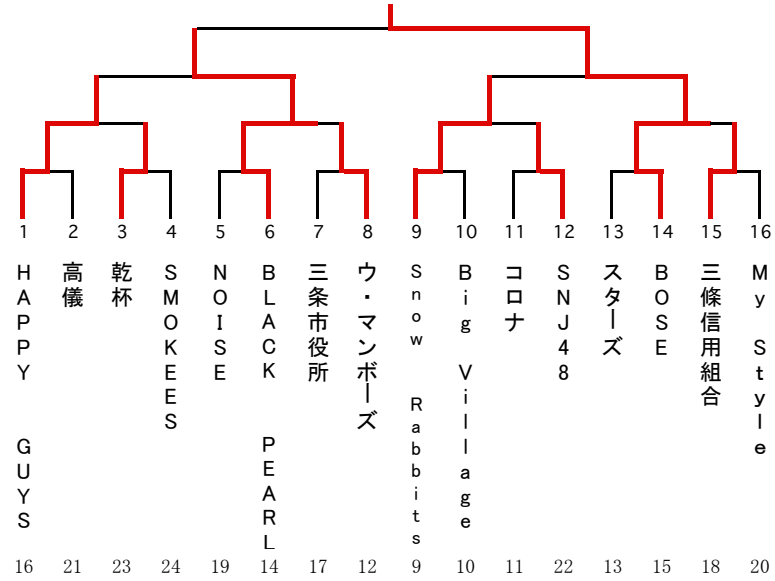

平成26年 三条野球連盟 市民体育祭大会 トーナメント表

Aクラス

Bクラス

B2クラス

Cクラス