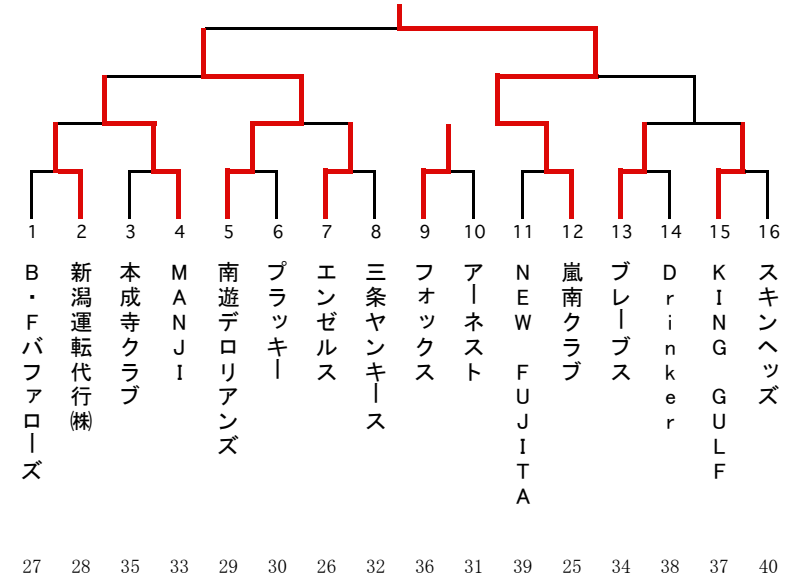

平成26年 三条野球連盟 市民体育祭大会 トーナメント表

Aクラス

Bクラス

B2クラス

Cクラス